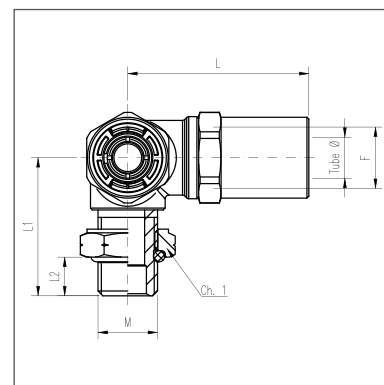

542/842

- TERMINALI ORIENTABILI
- PIVOTED STUD
- EINSCHRAUBSTECKVERBINDUNGEN (POSITIONIERBAR)
- RACCORDS ORIENTABLES

PART NUMBER	TUBE Ø	M	F	L	L1	L2	Ch1
542 0604012153	6X4	M12X1,5	M12X1,5	42,4	37	10	17
542 0604016155	6X4	M16X1,5	M16X1,5	31	36	10	22
542 0604022155	6X4	M22X1,5	M16X1,5	31	37	10	28
542 0806012153	8X6	M12X1,5	M12X1,5	43,75	37	10	17
542 0806016155	8X6	M16X1,5	M16X1,5	34,6	36	10	22
542 0806022155	8X6	M22X1,5	M16X1,5	34,6	37	10	28
542 1007012153	10X7	M12X1,5	M12X1,5	47,7	37	10	17
542 1007016155	10X7	M16X1,5	M16X1,5	47,7	36	10	22
542 1007022155	10X7	M22X1,5	M16X1,5	47,7	37	10	28
542 1008012153	10X8	M12X1,5	M12X1,5	47,7	37	10	17
542 1008016155	10X8	M16X1,5	M16X1,5	47,7	36	10	22
542 1008022155	10X8	M22X1,5	M16X1,5	47,7	37	10	28
542 1007512153	10X7,5	M12X1,5	M12X1,5	47,7	37	10	17
542 1007516155	10X7,5	M16X1,5	M16X1,5	47,7	36	10	22
542 1007522155	10X7,5	M22X1,5	M16X1,5	47,7	37	10	28
542 1209016155	12X9	M16X1,5	M16X1,5	48,5	36	10	22
542 1209022155	12X9	M22X1,5	M16X1,5	48,5	37	10	28
542 1512016155	15X12	M16X1,5	M16X1,5	51,8	36	10	22
542 1512022155	15X12	M22X1,5	M16X1,5	51,8	37	10	28
542 1612016155	16X12	M16X1,5	M16X1,5	51,8	36	10	22
542 1612022155	16X12	M22X1,5	M16X1,5	51,8	37	10	28
MISURE DISPONIBILI SOLO PER TERMINALE 842 - AVAILABLE SIZES ONLY FOR STUDS 842 - VERFÜGBARE MASSNAHME NUR FÜR ENDVERSCHLÜSSE 842 - DISPONIBLE UNIQUEMENT POUR LES MESURES DES TERMINALES 842							
842 1814016155	18X14	M16X1,5	M16X1,5	53,5	36	10	22
842 1814022155	18X14	M22X1,5	M16X1,5	52	37	10	28