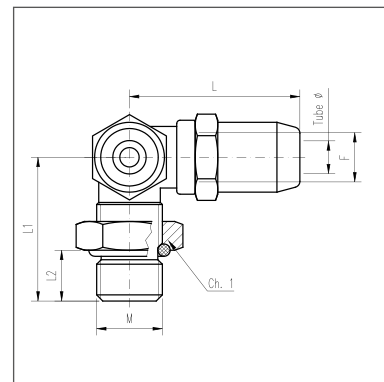

542/842

- TERMINALI ORIENTABILI
- PIVOTED STUD
- EINSCHRAUBSTECKVERBINDUNGEN (POSITIONIERBAR)
- RACCORDS ORIENTABLES

PART NUMBER	TUBE Ø	M	F	L	L1	L2	Ch1
542 0604012153	6X4	M12X1,5	M12X1,5	42,4	37	10	17
542 0604016155	6X4	M16X1,5	M16X1,5	31	36	10	22
542 0604022155	6X4	M22X1,5	M16X1,5	31	37	10	28
542 0806012153	8X6	M12X1,5	M12X1,5	43,75	37	10	17
542 0806016155	8X6	M16X1,5	M16X1,5	34,6	36	10	22
542 0806022155	8X6	M22X1,5	M16X1,5	34,6	37	10	28
542 1007012153	10X7	M12X1,5	M12X1,5	47,7	37	10	17
542 1007016155	10X7	M16X1,5	M16X1,5	47,7	36	10	22
542 1007022155	10X7	M22X1,5	M16X1,5	47,7	37	10	28
542 1008012153	10X8	M12X1,5	M12X1,5	47,7	37	10	17
542 1008016155	10X8	M16X1,5	M16X1,5	47,7	36	10	22
542 1008022155	10X8	M22X1,5	M16X1,5	47,7	37	10	28
542 1007512153	10X7,5	M12X1,5	M12X1,5	47,7	37	10	17
542 1007516155	10X7,5	M16X1,5	M16X1,5	47,7	36	10	22
542 1007522155	10X7,5	M22X1,5	M16X1,5	47,7	37	10	28
542 1209016155	12X9	M16X1,5	M16X1,5	48,5	36	10	22
542 1209022155	12X9	M22X1,5	M16X1,5	48,5	37	10	28
542 1512016155	15X12	M16X1,5	M16X1,5	51,8	36	10	22
542 1512022155	15X12	M22X1,5	M16X1,5	51,8	37	10	28
542 1612016155	16X12	M16X1,5	M16X1,5	51,8	36	10	22
542 1612022155	16X12	M22X1,5	M16X1,5	51,8	37	10	28
MISURE DISPONIBILI SOLO PER TERMINALE 842 - AVAILABLE SIZES ONLY FOR STUDS 842 - VERFÜGBARE MASSNAHME NUR FÜR ENDVERSCHLÜSSE 842 - DISPONIBLE UNIQUEMENT POUR LES MESURES DES TERMINALES 842							
842 1814016155	18X14	M16X1,5	M16X1,5	53,5	36	10	22
842 1814022155	18X14	M22X1,5	M16X1,5	52	37	10	28