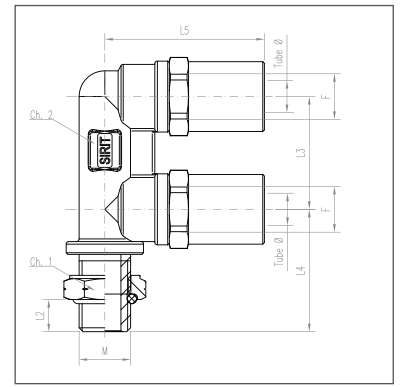

543/843

- TERMINALI ORIENTABILI
- PIVOTED STUD
- EINSCHRAUBSTECKVERBINDUNGEN (POSITIONIERBAR)
- RACCORDS ORIENTABLES

PART NUMBER	TUBE Ø	M	F	L	L2	L3	L4	L5	Ch1	Ch2
543 0604016155	6X4	M16X1,5	M16X1,5	32	10	35	38	36,5	22	16
543 0604022155	6X4	M22X1,5	M16X1,5	32	10	35	38	36,5	28	16
543 0806016155	8X6	M16X1,5	M16X1,5	35,6	10	35	38	36,5	22	16
543 0806022155	8X6	M22X1,5	M16X1,5	35,6	10	35	38	36,5	28	16
543 1007016155	10X7	M16X1,5	M16X1,5	48,7	10	35	38	36,5	22	16
543 1007022155	10X7	M22X1,5	M16X1,5	48,7	10	35	38	36,5	28	16
543 1008016155	10X8	M16X1,5	M16X1,5	48,7	10	35	38	36,5	22	16
543 1008022155	10X8	M22X1,5	M16X1,5	48,7	10	35	38	36,5	28	16
543 1007516155	10X7,5	M16X1,5	M16X1,5	48,7	10	35	38	36,5	22	16
543 1007522155	10X7,5	M22X1,5	M16X1,5	48,7	10	35	38	36,5	28	16
543 1209016155	12X9	M16X1,5	M16X1,5	49,5	10	35	38	36,5	22	16
543 1209022155	12X9	M22X1,5	M16X1,5	49,5	10	35	38	36,5	28	16
543 1512016155	15X12	M16X1,5	M16X1,5	52,8	10	35	38	36,5	22	16
543 1512022155	15X12	M22X1,5	M16X1,5	52,8	10	35	38	36,5	28	16
543 1612016155	16X12	M16X1,5	M16X1,5	52,8	10	35	38	36,5	22	16
543 1612022155	16X12	M22X1,5	M16X1,5	52,8	10	35	38	36,5	28	16
MISURE DISPONIBILI SOLO PER TERMINALE 843 - AVAILABLE SIZES ONLY FOR STUDS 843 - VERFÜGBARE MASSNAHME NUR FÜR ENDVERSCHLÜSSE 843 - DISPONIBLE UNIQUEMENT POUR LES MESURES DES TERMINALES 843										
843 1814016155	18X14	M16X1,5	M16X1,5	53,5	10	35	38	36,5	22	16
843 1814022155	18X14	M22X1,5	M16X1,5	52	10	35	38	36,5	28	16