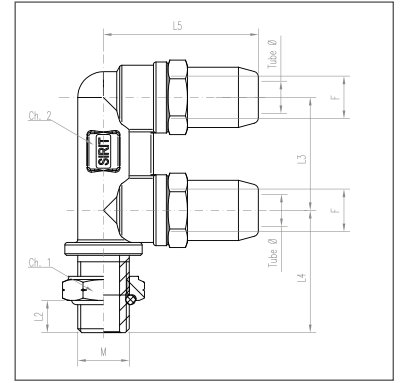

543/843

- TERMINALI ORIENTABILI
- PIVOTED STUD
- EINSCHRAUBSTECKVERBINDUNGEN (POSITIONIERBAR)
- RACCORDS ORIENTABLES

PART NUMBER	TUBE Ø	M	F	L	L2	L3	L4	L5	Ch1	Ch2
543 0604016155	6X4	M16X1,5	M16X1,5	32	10	35	38	36,5	22	16
543 0604022155	6X4	M22X1,5	M16X1,5	32	10	35	38	36,5	28	16
543 0806016155	8X6	M16X1,5	M16X1,5	35,6	10	35	38	36,5	22	16
543 0806022155	8X6	M22X1,5	M16X1,5	35,6	10	35	38	36,5	28	16
543 1007016155	10X7	M16X1,5	M16X1,5	48,7	10	35	38	36,5	22	16
543 1007022155	10X7	M22X1,5	M16X1,5	48,7	10	35	38	36,5	28	16
543 1008016155	10X8	M16X1,5	M16X1,5	48,7	10	35	38	36,5	22	16
543 1008022155	10X8	M22X1,5	M16X1,5	48,7	10	35	38	36,5	28	16
543 1007516155	10X7,5	M16X1,5	M16X1,5	48,7	10	35	38	36,5	22	16
543 1007522155	10X7,5	M22X1,5	M16X1,5	48,7	10	35	38	36,5	28	16
543 1209016155	12X9	M16X1,5	M16X1,5	49,5	10	35	38	36,5	22	16
543 1209022155	12X9	M22X1,5	M16X1,5	49,5	10	35	38	36,5	28	16
543 1512016155	15X12	M16X1,5	M16X1,5	52,8	10	35	38	36,5	22	16
543 1512022155	15X12	M22X1,5	M16X1,5	52,8	10	35	38	36,5	28	16
543 1612016155	16X12	M16X1,5	M16X1,5	52,8	10	35	38	36,5	22	16
543 1612022155	16X12	M22X1,5	M16X1,5	52,8	10	35	38	36,5	28	16
MISURE DISPONIBILI SOLO PER TERMINALE 843 - AVAILABLE SIZES ONLY FOR STUDS 843 - VERFÜGBARE MASSNAHME NUR FÜR ENDVERSCHLÜSSE 843 - DISPONIBLE UNIQUEMENT POUR LES MESURES DES TERMINALES 843										
843 1814016155	18X14	M16X1,5	M16X1,5	53,5	10	35	38	36,5	22	16
843 1814022155	18X14	M22X1,5	M16X1,5	52	10	35	38	36,5	28	16