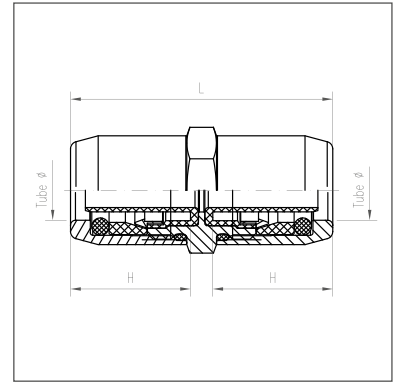

550/850

- UNIONI
- UNIONS
- STECKEINHEITEN
- UNIONS PASSE

PART NUMBER	TUBE Ø	L	H
550 060403	6X4	38	19,8
550 080603	8X6	43,6	20,5
550 100703	10X7	50,6	24
550 100753	10X7,5	50,6	24
550 100803	10X8	50,6	24
550 120905	12X9	54,5	25
550 151205	15X12	58,5	27
550 161205	16X12	58,5	27
550 161305	16X13	58,5	27
MISURE DISPONIBILI SOLO PER TERMINALE 850 - AVAILABLE SIZES ONLY FOR STUDS 850 - VERFÜGBARE MASSNAHME NUR FÜR ENDVERSCHLÜSSE 850 - DISPONIBLE UNIQUEMENT POUR LES MESURES DES TERMINALES 850			
850 181405	18X14	58	27