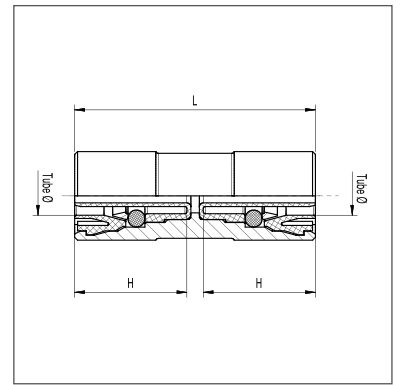

550/850

- UNIONI
- UNIONS
- STECKEINHEITEN
- UNIONS PASSE

PART NUMBER	TUBE Ø	L	H
550 060403	6X4	38	19,8
550 080603	8X6	43,6	20,5
550 100703	10X7	50,6	24
550 100753	10X7,5	50,6	24
550 100803	10X8	50,6	24
550 120905	12X9	54,5	25
550 151205	15X12	58,5	27
550 161205	16X12	58,5	27
550 161305	16X13	58,5	27
MISURE DISPONIBILI SOLO PER TERMINALE 850 - AVAILABLE SIZES ONLY FOR STUDS 850 - VERFÜGBARE MASSNAHME NUR FÜR ENDVERSCHLÜSSE 850 - DISPONIBLE UNIQUEMENT POUR LES MESURES DES TERMINALES 850			
850 181405	18X14	58	27