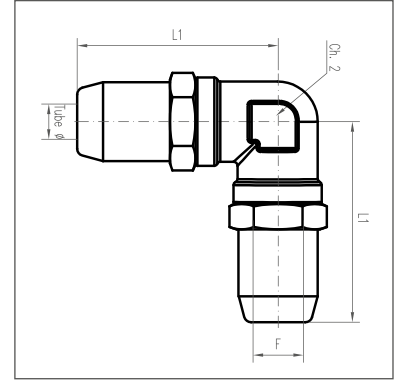

560/860

- UNIONI
- UNIONS
- STECKEINHEITEN
- UNIONS

PART NUMBER	TUBE Ø	F	L1	Ch2
560 060403	6X4	M12X1,5	41,4	19
560 080603	8X6	M12X1,5	42,75	19
560 100703	10X7	M12X1,5	46,7	19
560 100803	10X8	M12X1,5	46,7	19
560 100753	10X7,5	M12X1,5	46,7	19
560 120905	12X9	M16X1,5	49,5	22
560 151205	15X12	M16X1,5	52,8	22
560 161205	16X12	M16X1,5	51,9	22
MISURE DISPONIBILI SOLO PER TERMINALE 860 - AVAILABLE SIZES ONLY FOR STUDS 860 - VERFÜGBARE MASSNAHME NUR FÜR ENDVERSCHLÜSSE 860 - DISPONIBLE UNIQUEMENT POUR LES MESURES DES TERMINALES 860				
860 181405	18X14	M16X1,5	53,5	22