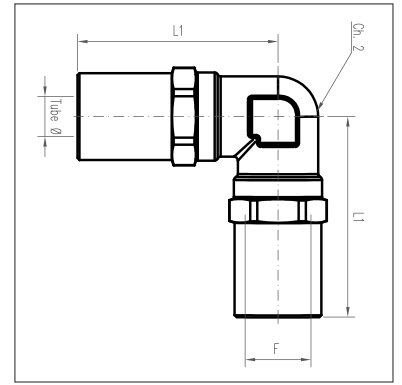

560/860

- UNIONI
- UNIONS
- STECKEINHEITEN
- UNIONS

PART NUMBER	TUBE Ø	F	L1	Ch2
560 060403	6X4	M12X1,5	41,4	19
560 080603	8X6	M12X1,5	42,75	19
560 100703	10X7	M12X1,5	46,7	19
560 100803	10X8	M12X1,5	46,7	19
560 100753	10X7,5	M12X1,5	46,7	19
560 120905	12X9	M16X1,5	49,5	22
560 151205	15X12	M16X1,5	52,8	22
560 161205	16X12	M16X1,5	51,9	22
MISURE DISPONIBILI SOLO PER TERMINALE 860 - AVAILABLE SIZES ONLY FOR STUDS 860 - VERFÜGBARE MASSNAHME NUR FÜR ENDVERSCHLÜSSE 860 - DISPONIBLE UNIQUEMENT POUR LES MESURES DES TERMINALES 860				
860 181405	18X14	M16X1,5	53,5	22