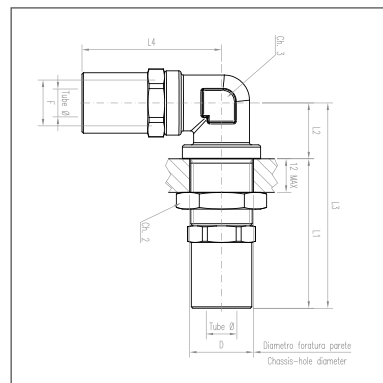

563/863

- UNIONI
- UNIONS
- STECKEINHEITEN
- UNIONS

PART NUMBER	TUBE Ø	F	D	L1	L2	L3	L4	Ch2	Ch3
563 060403	6X4	M12X1,5	19	47,4	14	65,4	41,4	24	17
563 080603	8X6	M12X1,5	19	48,7	14	66,75	42,75	24	17
563 100703	10X7	M12X1,5	19	52,7	14	70,7	46,7	24	17
563 100803	10X8	M12X1,5	19	52,7	14	70,7	46,7	24	17
563 100753	10X7,5	M12X1,5	19	52,7	14	70,7	46,7	24	17
563 120905	12X9	M16X1,5	23	53,5	20	74	50	28	22
563 151205	15X12	M16X1,5	23	56,8	20	77,3	53,3	28	22
563 161205	16X12	M16X1,5	23	56,8	20	77,3	53,3	28	22
MISURE DISPONIBILI SOLO PER TERMINALE 863 - AVAILABLE SIZES ONLY FOR STUDS 863 - VERFÜGBARE MASSNAHME NUR FÜR ENDVERSCHLÜSSE 863 - DISPONIBLE UNIQUEMENT POUR LES MESURES DES TERMINALES 863									
863 181405	18X14	M16X1,5	23	57	20	77	53,5	28	22