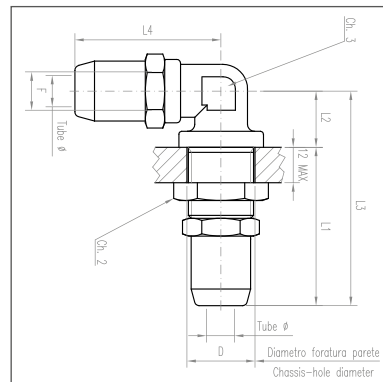

563/863

- UNIONI
- UNIONS
- STECKEINHEITEN
- UNIONS

PART NUMBER	TUBE Ø	F	D	L1	L2	L3	L4	Ch2	Ch3
563 060403	6X4	M12X1,5	19	47,4	14	65,4	41,4	24	17
563 080603	8X6	M12X1,5	19	48,7	14	66,75	42,75	24	17
563 100703	10X7	M12X1,5	19	52,7	14	70,7	46,7	24	17
563 100803	10X8	M12X1,5	19	52,7	14	70,7	46,7	24	17
563 100753	10X7,5	M12X1,5	19	52,7	14	70,7	46,7	24	17
563 120905	12X9	M16X1,5	23	53,5	20	74	50	28	22
563 151205	15X12	M16X1,5	23	56,8	20	77,3	53,3	28	22
563 161205	16X12	M16X1,5	23	56,8	20	77,3	53,3	28	22
MISURE DISPONIBILI SOLO PER TERMINALE 863 - AVAILABLE SIZES ONLY FOR STUDS 863 - VERFÜGBARE MASSNAHME NUR FÜR ENDVERSCHLÜSSE 863 - DISPONIBLE UNIQUEMENT POUR LES MESURES DES TERMINALES 863									
863 181405	18X14	M16X1,5	23	57	20	77	53,5	28	22