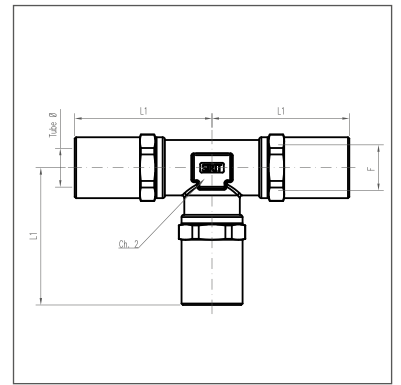

570/870

- UNIONI
- UNIONS
- STECKEINHEITEN
- UNIONS

PART NUMBER	TUBE Ø	F	L1	Ch2
570 060403	6X4	M12X1,5	41,4	18
570 080603	8X6	M12X1,5	42,1	18
570 100703	10X7	M12X1,5	46,7	18
570 100803	10X8	M12X1,5	46,7	20
570 100753	10X7,5	M12X1,5	46,7	20
570 120905	12X9	M12X1,5	50	20
570 151205	15X12	M12X1,5	53,3	20
570 161205	16X12	M16X1,5	53,3	22
MISURE DISPONIBILI SOLO PER TERMINALE 870 - AVAILABLE SIZES ONLY FOR STUDS 870 - VERFÜGBARE MASSNAHME NUR FÜR ENDVERSCHLÜSSE 870 - DISPONIBLE UNIQUEMENT POUR LES MESURES DES TERMINALES 870				
870 181405	18X14	M16X1,5	53,5	30