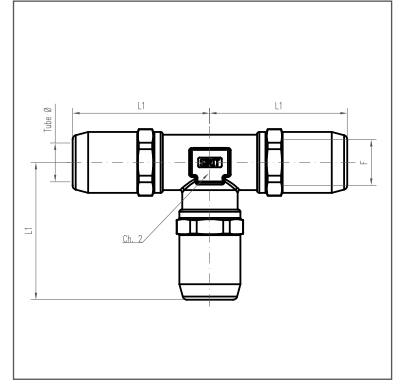

570/870

- UNIONI
- UNIONS
- STECKEINHEITEN
- UNIONS

PART NUMBER	TUBE Ø	F	L1	Ch2
570 060403	6X4	M12X1,5	41,4	18
570 080603	8X6	M12X1,5	42,1	18
570 100703	10X7	M12X1,5	46,7	18
570 100803	10X8	M12X1,5	46,7	20
570 100753	10X7,5	M12X1,5	46,7	20
570 120905	12X9	M12X1,5	50	20
570 151205	15X12	M12X1,5	53,3	20
570 161205	16X12	M16X1,5	53,3	22
MISURE DISPONIBILI SOLO PER TERMINALE 870 - AVAILABLE SIZES ONLY FOR STUDS 870 - VERFÜGBARE MASSNAHME NUR FÜR ENDVERSCHLÜSSE 870 - DISPONIBLE UNIQUEMENT POUR LES MESURES DES TERMINALES 870				
870 181405	18X14	M16X1,5	53,5	30