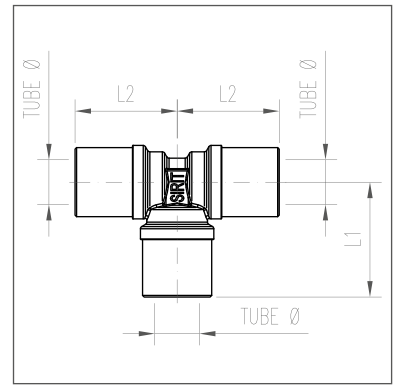

# 570

- UNIONE TEE
- TEE UNION
- VERBINDUNGEN IN T-FORM
- UNION À TÉ

| PART NUMBER | TUBE Ø | L1   | L2   |
|-------------|--------|------|------|
| 570 060403  | 6X4    | 26   | 26   |
| 570 080603  | 8X6    | 28,5 | 26   |
| 570 100703  | 10X7   | 33,5 | 31,5 |
| 570 100803  | 10X8   | 33,5 | 31,5 |
| 570 100753  | 10X7,5 | 33,5 | 31,5 |
| 570 120905  | 12X9   | 36   | 32   |
| 570 151205  | 15X12  | 42   | 37   |
| 570 161205  | 16X12  | 42   | 37   |
| 571 161305  | 16X13  | 42   | 37   |