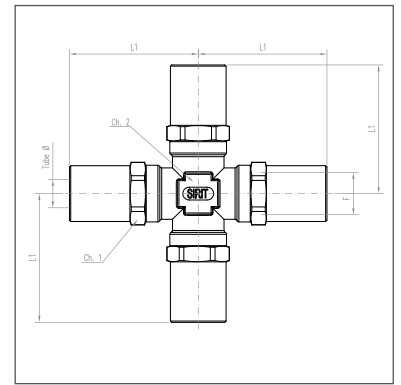

# 580/880

- UNIONI
- UNIONS
- STECKEINHEITEN
- UNIONS

PART NUMBER	TUBE Ø	F	L1	CH1	CH2
580 060403	6X4	M12X1,5	41,4	18	19
580 080603	8X6	M12X1,5	42,1	18	19
580 100703	10X7	M12X1,5	46,7	20	19
580 100803	10X8	M12X1,5	46,7	20	19
580 100753	10X7,5	M12X1,5	46,7	20	19
580 120905	12X9	M16X1,5	50	22	22
580 151205	15X12	M16X1,5	53,3	28	22
580 161205	16X12	M16X1,5	53,3	28	22
MISURE DISPONIBILI SOLO PER TERMINALE 880 - AVAILABLE SIZES ONLY FOR STUDS 880 - VERFÜGBARE MASSNAHME NUR FÜR ENDVERSCHLÜSSE 880 - DISPONIBLE UNIQUEMENT POUR LES MESURES DES TERMINALES 880					
880 181405	18X14	M16X1,5	53,5	30	22