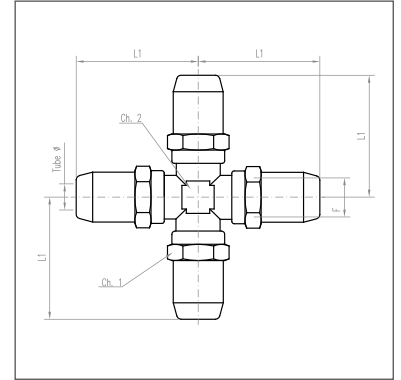

# 580/880

- UNIONI
- UNIONS
- STECKEINHEITEN
- UNIONS

PART NUMBER	TUBE Ø	F	L1	CH1	CH2
580 060403	6X4	M12X1,5	41,4	18	19
580 080603	8X6	M12X1,5	42,1	18	19
580 100703	10X7	M12X1,5	46,7	20	19
580 100803	10X8	M12X1,5	46,7	20	19
580 100753	10X7,5	M12X1,5	46,7	20	19
580 120905	12X9	M16X1,5	50	22	22
580 151205	15X12	M16X1,5	53,3	28	22
580 161205	16X12	M16X1,5	53,3	28	22
MISURE DISPONIBILI SOLO PER TERMINALE 880 - AVAILABLE SIZES ONLY FOR STUDS 880 - VERFÜGBARE MASSNAHME NUR FÜR ENDVERSCHLÜSSE 880 - DISPONIBLE UNIQUEMENT POUR LES MESURES DES TERMINALES 880					
880 181405	18X14	M16X1,5	53,5	30	22