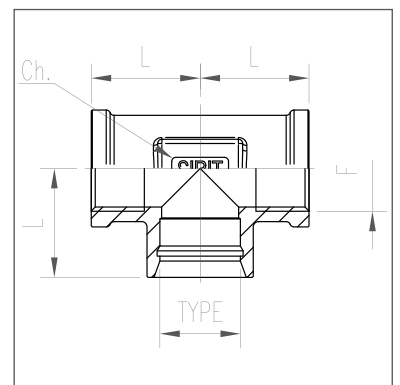

625

- BLOCCHETTI GIREVOLI
- SWIVELS
- EINSCHRAUBSTUTZEN MIT SCHNELLANSCHLUSS DREHBAR
- BLOCS TOURNANTS

PART NUMBER	TYPE	F	L	Ch
625 3B	B	M12X1,5	20,5	22
625 5B	B	M16X1,5	20,5	22

635

- BLOCCHETTI GIREVOLI
- SWIVELS
- EINSCHRAUBSTUTZEN MIT SCHNELLANSCHLUSS DREHBAR
- BLOCS TOURNANTS

PART NUMBER	TYPE	F	L	Ch
635 3B	B	M12X1,5	20,5	22
635 5B	B	M16X1,5	20,5	22

645

- BLOCCHETTI GIREVOLI
- SWIVELS
- EINSCHRAUBSTUTZEN MIT SCHNELLANSCHLUSS DREHBAR
- BLOCS TOURNANTS

PART NUMBER	TYPE	Ch	F	L	L1
645 5B	B	22	M16X1,5	14,5	17,5