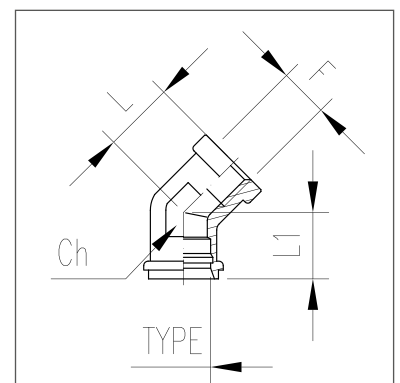

625

- BLOCCHETTI GIREVOLI
- SWIVELS
- EINSCHRAUBSTUTZEN MIT SCHNELLANSCHLUSS DREHBAR
- BLOCS TOURNANTS

PART NUMBER	TYPE	F	L	Ch
625 3B	B	M12X1,5	20,5	22
625 5B	B	M16X1,5	20,5	22

635

- BLOCCHETTI GIREVOLI
- SWIVELS
- EINSCHRAUBSTUTZEN MIT SCHNELLANSCHLUSS DREHBAR
- BLOCS TOURNANTS

PART NUMBER	TYPE	F	L	Ch
635 3B	B	M12X1,5	20,5	22
635 5B	B	M16X1,5	20,5	22

645

- BLOCCHETTI GIREVOLI
- SWIVELS
- EINSCHRAUBSTUTZEN MIT SCHNELLANSCHLUSS DREHBAR
- BLOCS TOURNANTS

PART NUMBER	TYPE	Ch	F	L	L1
645 5B	B	22	M16X1,5	14,5	17,5