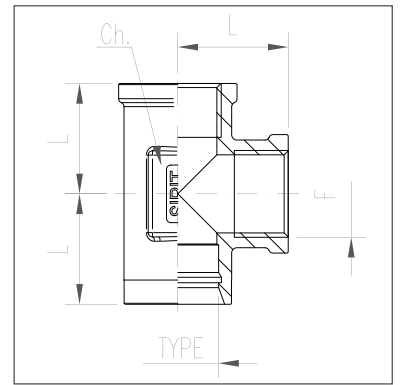

625

- BLOCCHETTI GIREVOLI
- SWIVELS
- EINSCHRAUBSTUTZEN MIT SCHNELLANSCHLUSS DREHBAR
- BLOCS TOURNANTS

PART NUMBER	TYPE	F	L	Ch
625 3B	B	M12X1,5	20,5	22
625 5B	B	M16X1,5	20,5	22

635

- BLOCCHETTI GIREVOLI
- SWIVELS
- EINSCHRAUBSTUTZEN MIT SCHNELLANSCHLUSS DREHBAR
- BLOCS TOURNANTS

PART NUMBER	TYPE	F	L	Ch
635 3B	B	M12X1,5	20,5	22
635 5B	B	M16X1,5	20,5	22

645

- BLOCCHETTI GIREVOLI
- SWIVELS
- EINSCHRAUBSTUTZEN MIT SCHNELLANSCHLUSS DREHBAR
- BLOCS TOURNANTS

PART NUMBER	TYPE	Ch	F	L	L1
645 5B	B	22	M16X1,5	14,5	17,5