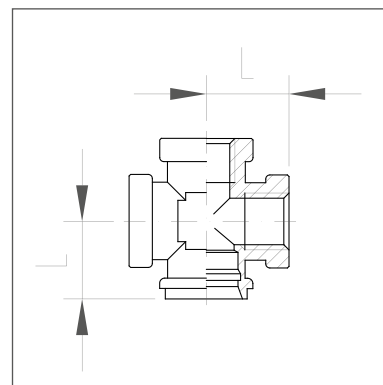

646

- BLOCCHETTI GIREVOLI
- SWIVELS
- EINSCHRAUBSTUTZEN MIT SCHNELLANSCHLUSS DREHBAR
- BLOCS TOURNANTS

PART NUMBER	TYPE	Ch	F	L
646 5B	B	22	M16X1,5	20,5

647

- BLOCCHETTI GIREVOLI
- SWIVELS
- EINSCHRAUBSTUTZEN MIT SCHNELLANSCHLUSS DREHBAR
- BLOCS TOURNANTS

PART NUMBER	TYPE	F	L	L1	L2
647 5B	B	M16X1,5	19	20,5	14,5

648

- BLOCCHETTI GIREVOLI
- SWIVELS
- EINSCHRAUBSTUTZEN MIT SCHNELLANSCHLUSS DREHBAR
- BLOCS TOURNANTS

ART NUMBER	TYPE	F	L
648 5B	B	M16X1,5	20,5