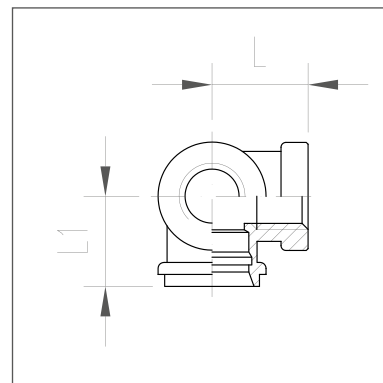

646

- BLOCCHETTI GIREVOLI
- SWIVELS
- EINSCHRAUBSTUTZEN MIT SCHNELLANSCHLUSS DREHBAR
- BLOCS TOURNANTS

PART NUMBER	TYPE	Ch	F	L
646 5B	B	22	M16X1,5	20,5

647

- BLOCCHETTI GIREVOLI
- SWIVELS
- EINSCHRAUBSTUTZEN MIT SCHNELLANSCHLUSS DREHBAR
- BLOCS TOURNANTS

PART NUMBER	TYPE	F	L	L1	L2
647 5B	B	M16X1,5	19	20,5	14,5

648

- BLOCCHETTI GIREVOLI
- SWIVELS
- EINSCHRAUBSTUTZEN MIT SCHNELLANSCHLUSS DREHBAR
- BLOCS TOURNANTS

ART NUMBER	TYPE	F	L
648 5B	B	M16X1,5	20,5