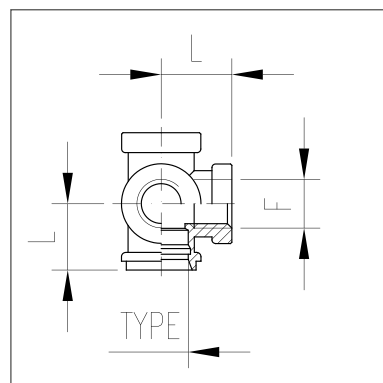

646

- BLOCCHETTI GIREVOLI
- SWIVELS
- EINSCHRAUBSTUTZEN MIT SCHNELLANSCHLUSS DREHBAR
- BLOCS TOURNANTS

PART NUMBER	TYPE	Ch	F	L
646 5B	B	22	M16X1,5	20,5

647

- BLOCCHETTI GIREVOLI
- SWIVELS
- EINSCHRAUBSTUTZEN MIT SCHNELLANSCHLUSS DREHBAR
- BLOCS TOURNANTS

PART NUMBER	TYPE	F	L	L1	L2
647 5B	B	M16X1,5	19	20,5	14,5

648

- BLOCCHETTI GIREVOLI
- SWIVELS
- EINSCHRAUBSTUTZEN MIT SCHNELLANSCHLUSS DREHBAR
- BLOCS TOURNANTS

ART NUMBER	TYPE	F	L
648 5B	B	M16X1,5	20,5