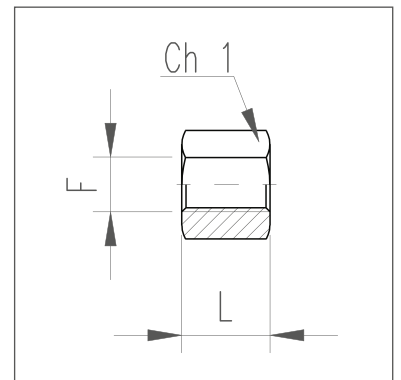

# 651

- BLOCCHETTI GIREVOLI
- SWIVELS
- EINSCHRAUBSTUTZEN MIT SCHNELLANSCHLUSS DREHBAR
- BLOCS TOURNANTS

PART NUMBER	TYPE	Ch	L1	L2	L3
651 5B	B	16	35	25,5	20

# 750

- ADATTATORI
- ADAPTORS
- VERBINDUNGSSTUTZEN
- ADAPTATEURS

PART NUMBER	F	L	Ch1
750 2	M10X1	22	18
750 3	M12X1,5	22	18
750 5	M16X1,5	22	22
750 7	M22X1,5	26	28