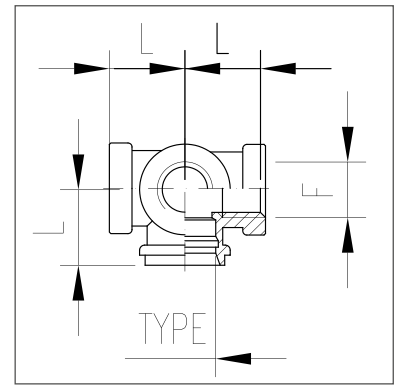

# 649

- BLOCCHETTI GIREVOLI
- SWIVELS
- EINSCHRAUBSTUTZEN MIT SCHNELLANSCHLUSS DREHBAR
- BLOCS TOURNANTS

PART NUMBER	TYPE	F	L
649 5B	B	M16X1,5	20,5

# 651

- BLOCCHETTI GIREVOLI
- SWIVELS
- EINSCHRAUBSTUTZEN MIT SCHNELLANSCHLUSS DREHBAR
- BLOCS TOURNANTS

PART NUMBER	TYPE	Ch	L1	L2	L3
651 5B	B	16	35	25,5	20

# 750

- ADATTATORI
- ADAPTORS
- VERBINDUNGSSTUTZEN
- ADAPTATEURS

PART NUMBER	F	L	Ch1
750 2	M10X1	22	18
750 3	M12X1,5	22	18
750 5	M16X1,5	22	22
750 7	M22X1,5	26	28