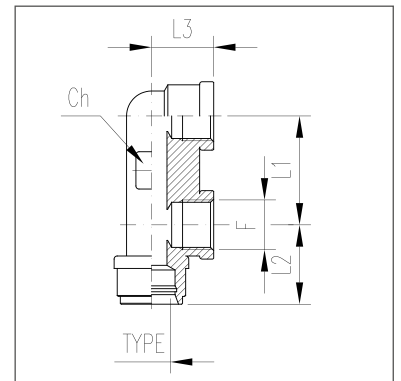

# 649

- BLOCCHETTI GIREVOLI
- SWIVELS
- EINSCHRAUBSTUTZEN MIT SCHNELLANSCHLUSS DREHBAR
- BLOCS TOURNANTS

PART NUMBER	TYPE	F	L
649 5B	B	M16X1,5	20,5

# 651

- BLOCCHETTI GIREVOLI
- SWIVELS
- EINSCHRAUBSTUTZEN MIT SCHNELLANSCHLUSS DREHBAR
- BLOCS TOURNANTS

PART NUMBER	TYPE	Ch	L1	L2	L3
651 5B	B	16	35	25,5	20

# 750

- ADATTATORI
- ADAPTORS
- VERBINDUNGSSTUTZEN
- ADAPTATEURS

PART NUMBER	F	L	Ch1
750 2	M10X1	22	18
750 3	M12X1,5	22	18
750 5	M16X1,5	22	22
750 7	M22X1,5	26	28