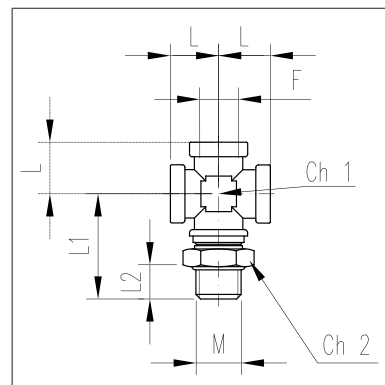

# 745

- ADATTATORI GIREVOLI
- SWIVEL ADAPTORS
- EINSCHRAUBSTUTZEN MIT SCHNELLANSCHLUSS DREHBAR
- ADAPTATEURS TOURNANTS

PART NUMBER	M	F	L	L1	L2	Ch1	Ch2
745 51010B	M10X1	M16X1,5	20,5	35	8	22	20
745 51215B	M12X1,5	M16X1,5	20,5	35	8	22	20
745 51415B	M14X1,5	M16X1,5	20,5	36	9	22	20
745 51615B	M16X1,5	M16X1,5	20,5	35,5	8,5	22	22
745 52215B	M22X1,5	M16X1,5	20,5	36,5	9	22	28

# 746

- ADATTATORI GIREVOLI
- SWIVEL ADAPTORS
- EINSCHRAUBSTUTZEN MIT SCHNELLANSCHLUSS DREHBAR
- ADAPTATEURS TOURNANTS

PART NUMBER	M	F	L	L1	L2	Ch1	Ch2
746 51010B	M10X1	M16X1,5	20,5	35	8	22	20
746 51215B	M12X1,5	M16X1,5	20,5	35	8	22	20
746 51415B	M14X1,5	M16X1,5	20,5	36	9	22	20
746 51615B	M16X1,5	M16X1,5	20,5	35,5	8,5	22	22
746 52215B	M22X1,5	M16X1,5	20,5	36,5	9	22	29