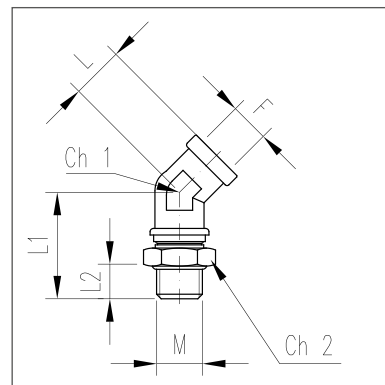

# 745

- ADATTATORI GIREVOLI
- SWIVEL ADAPTORS
- EINSCHRAUBSTUTZEN MIT SCHNELLANSCHLUSS DREHBAR
- ADAPTATEURS TOURNANTS

PART NUMBER	M	F	L	L1	L2	Ch1	Ch2
745 51010B	M10X1	M16X1,5	20,5	35	8	22	20
745 51215B	M12X1,5	M16X1,5	20,5	35	8	22	20
745 51415B	M14X1,5	M16X1,5	20,5	36	9	22	20
745 51615B	M16X1,5	M16X1,5	20,5	35,5	8,5	22	22
745 52215B	M22X1,5	M16X1,5	20,5	36,5	9	22	28

# 746

- ADATTATORI GIREVOLI
- SWIVEL ADAPTORS
- EINSCHRAUBSTUTZEN MIT SCHNELLANSCHLUSS DREHBAR
- ADAPTATEURS TOURNANTS

PART NUMBER	M	F	L	L1	L2	Ch1	Ch2
746 51010B	M10X1	M16X1,5	20,5	35	8	22	20
746 51215B	M12X1,5	M16X1,5	20,5	35	8	22	20
746 51415B	M14X1,5	M16X1,5	20,5	36	9	22	20
746 51615B	M16X1,5	M16X1,5	20,5	35,5	8,5	22	22
746 52215B	M22X1,5	M16X1,5	20,5	36,5	9	22	29