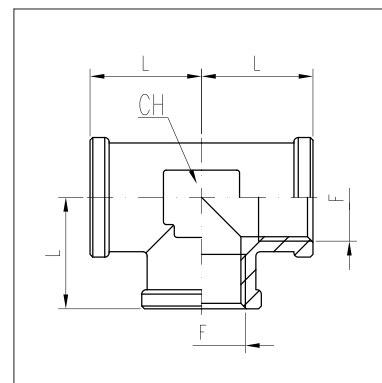

7505KV01

- BLOCCHETTI DI DISTRIBUZIONE
- DISTRIBUTION BLOCKS
- VERTEILERBLÖCKE
- BLOCS DE DISTRIBUTION

760

- ADATTATORI
- ADAPTORS
- VERBINDUNGSSTUTZEN
- ADAPTATEURS

PART NUMBER	F	L	Ch
760 3	M12X1,5	18	19
760 5	M16X1,5	20,5	15
760 7	M22X1,5	27,5	16

770

- ADATTATORI
- ADAPTORS
- VERBINDUNGSSTUTZEN
- ADAPTATEURS

PART NUMBER	F	L	Ch
770 3	M12X1,5	18	19
770 5	M16X1,5	20,5	22
770 7	M22X1,5	27,5	16