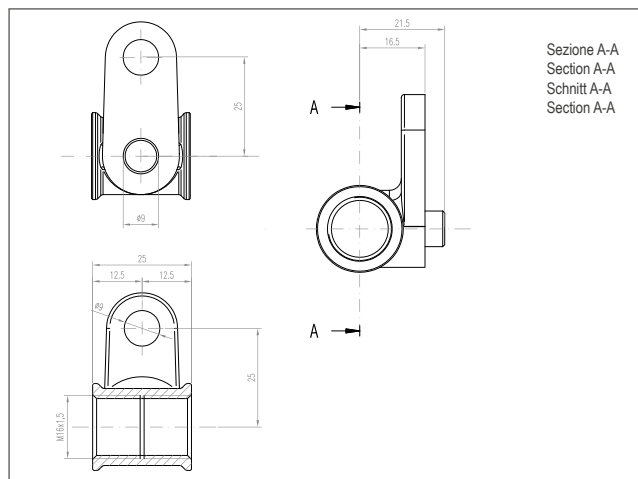

7505KV01

- BLOCCHETTI DI DISTRIBUZIONE
- DISTRIBUTION BLOCKS
- VERTEILERBLÖCKE
- BLOCS DE DISTRIBUTION

760

- ADATTATORI
- ADAPTORS
- VERBINDUNGSSTUTZEN
- ADAPTATEURS

PART NUMBER	F	L	Ch
760 3	M12X1,5	18	19
760 5	M16X1,5	20,5	15
760 7	M22X1,5	27,5	16

770

- ADATTATORI
- ADAPTORS
- VERBINDUNGSSTUTZEN
- ADAPTATEURS

PART NUMBER	F	L	Ch
770 3	M12X1,5	18	19
770 5	M16X1,5	20,5	22
770 7	M22X1,5	27,5	16