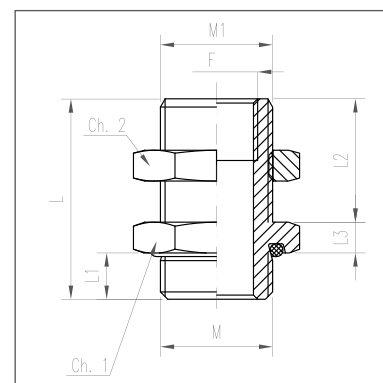

# 763/663

- ADATTATORI PASSAPARETE
- BULKHEAD ADAPTORS
- SCHOTTVEBINDUGSSTUTZENBLOCS
- ADAPTATEURS PASSE-CLOISON

Con ghiera 698 codice 763 / Senza ghiera 698 codice 663  
 With locknut 698 code 763 / Without locknut 698 code 663  
 Mit sechskantmutter 698: 763 / Ohne sechskantmutter 698: 663  
 Avec contre-ecrou 698: 763 / Sans contre-ecrou 698: 763

PART NUMBER	M	F1	L	L1	L2	Ch1	Ch2
763 3	M18X1,5	M12X1,5	15,5	20	34	17	24
763 5	M22X1,5	M16X1,5	20,5	24	44	22	28

PART NUMBER	M	M1	F	L	L1	L2	L3	Ch1	Ch2
703 21615	M16X1,5	M16X1,5	M10X1	34	8,5	20	6	22	22
703 22215	M22X1,5	M16X1,5	M10X1	35	9	20	6	28	22
703 31215	M12X1,5	M18X1,5	M12X1,5	36,8	9	20	6	22	24
703 31615	M16X1,5	M18X1,5	M12X1,5	35	9	20	6	22	24
703 32215	M22X1,5	M18X1,5	M12X1,5	35	9	20	6	28	24
703 51215	M12X1,5	M22X1,5	M16X1,5	41	9	24	6	28	28
703 51615	M16X1,5	M22X1,5	M16X1,5	40	8,5	24	7,5	28	28
703 52215	M22X1,5	M22X1,5	M16X1,5	39	9	24	6	28	28
703 52615	M26X1,5	M22X1,5	M16X1,5	41	10	24	6	32	28
703 72215	M22X1,5	M28X1,5	M22X1,5	43	10	24	6	32	36
703 516150PZ01	M16X1,5	M22X1,5	M16X1,5	57	9	24	24	28	28