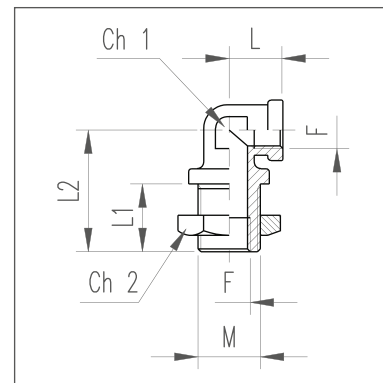

# 763/663

- ADATTATORI PASSAPARETE
- BULKHEAD ADAPTORS
- SCHOTTVEBINDUGSSTUTZENBLOCS
- ADAPTATEURS PASSE-CLOISON

Con ghiera 698 codice 763 / Senza ghiera 698 codice 663  
 With locknut 698 code 763 / Without locknut 698 code 663  
 Mit sechskantmutter 698: 763 / Ohne sechskantmutter 698: 663  
 Avec contre-ecrou 698: 763 / Sans contre-ecrou 698: 763

PART NUMBER	M	F1	L	L1	L2	Ch1	Ch2
763 3	M18X1,5	M12X1,5	15,5	20	34	17	24
763 5	M22X1,5	M16X1,5	20,5	24	44	22	28

# 703/603

- ADATTATORI PASSAPARETE
- BULKHEAD ADAPTORS
- SCHOTTVEBINDUGSSTUTZENBLOCS
- ADAPTATEURS PASSE-CLOISON

Con ghiera 698 codice 703 / Senza ghiera 698 codice 603  
 With locknut 698 code 703 / Without locknut 698 code 603  
 Mit sechskantmutter 698: 703 / Ohne sechskantmutter 698: 603  
 Avec contre-ecrou 698: 703 / Sans contre-ecrou 698: 603

PART NUMBER	M	M1	F	L	L1	L2	L3	Ch1	Ch2
703 21615	M16X1,5	M16X1,5	M10X1	34	8,5	20	6	22	22
703 22215	M22X1,5	M16X1,5	M10X1	35	9	20	6	28	22
703 31215	M12X1,5	M18X1,5	M12X1,5	36,8	9	20	6	22	24
703 31615	M16X1,5	M18X1,5	M12X1,5	35	9	20	6	22	24
703 32215	M22X1,5	M18X1,5	M12X1,5	35	9	20	6	28	24
703 51215	M12X1,5	M22X1,5	M16X1,5	41	9	24	6	28	28
703 51615	M16X1,5	M22X1,5	M16X1,5	40	8,5	24	7,5	28	28
703 52215	M22X1,5	M22X1,5	M16X1,5	39	9	24	6	28	28
703 52615	M26X1,5	M22X1,5	M16X1,5	41	10	24	6	32	28
703 72215	M22X1,5	M28X1,5	M22X1,5	43	10	24	6	32	36
703 516150PZ01	M16X1,5	M22X1,5	M16X1,5	57	9	24	24	28	28