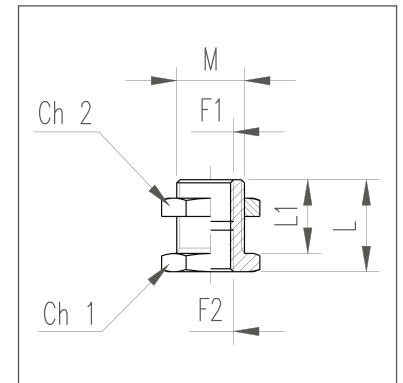

7705KV01

- BLOCCHETTI DI DISTRIBUZIONE
- DISTRIBUTION BLOCKS
- VERTEILERBLÖCKE
- BLOCS DE DISTRIBUTION

780

- ADATTATORI
- ADAPTORS
- VERBINDUNGSTUTZEN
- ADAPTATEURS

PART NUMBER	F	L1	Ch2
780 3	M12X1,5	18	19
780 5	M16X1,5	20,5	22

753/653

- ADATTATORI PASSAPARETE
- BULKHEAD ADAPTORS
- SCHOTTVEBINDUGSSTUTZENBLOCS
- ADAPTATEURS PASSE-CLOISON

Con ghiera 698 codice 753 / Senza ghiera 698 codice 653
 With locknut 698 code 753/ Without locknut 698 code 653
 Mit sechskantmutter 698: 753 / Ohne sechskantmutter 698: 753
 Avec contre-ecrou 698: 753 / Sans contre-ecrou 698: 753

PART NUMBER	M	F1	F2	L	L1	Ch1	Ch2
753 3GC14	M18X1,5	M12X1,5	G 1/4"	37	20	24	24
753 5GC18	M22X1,5	M16X1,5	G 1/8"	30	24	28	28
753 3	M18X1,5	M12X1,5	M12X1,5	26	20	22	24
753 5	M22X1,5	M16X1,5	M16X1,5	30	24	28	28
753 7	M28X1,5	M22X1,5	M22X1,5	31	24	32	36