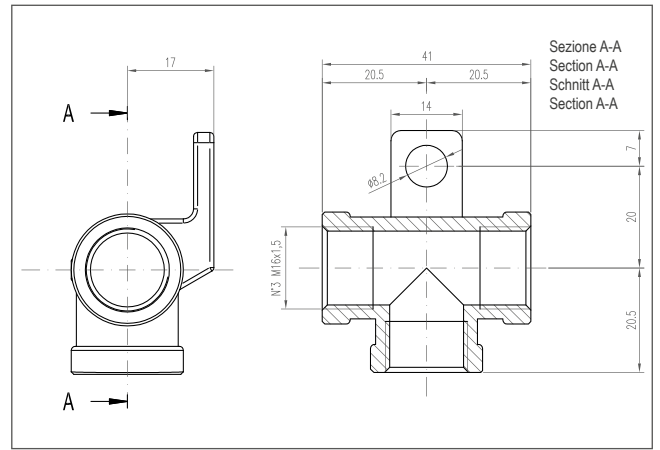

7705KV01

- BLOCCHETTI DI DISTRIBUZIONE
- DISTRIBUTION BLOCKS
- VERTEILERBLÖCKE
- BLOCS DE DISTRIBUTION

780

- ADATTATORI
- ADAPTORS
- VERBINDUNGSTUTZEN
- ADAPTATEURS

PART NUMBER	F	L1	Ch2
780 3	M12X1,5	18	19
780 5	M16X1,5	20,5	22

753/653

- ADATTATORI PASSAPARETE
- BULKHEAD ADAPTORS
- SCHOTTVEBINDUGSSTUTZENBLOCS
- ADAPTATEURS PASSE-CLOISON

Con ghiera 698 codice 753 / Senza ghiera 698 codice 653
 With locknut 698 code 753/ Without locknut 698 code 653
 Mit sechskantmutter 698: 753 / Ohne sechskantmutter 698: 753
 Avec contre-ecrou 698: 753 / Sans contre-ecrou 698: 753

PART NUMBER	M	F1	F2	L	L1	Ch1	Ch2
753 3GC14	M18X1,5	M12X1,5	G 1/4"	37	20	24	24
753 5GC18	M22X1,5	M16X1,5	G 1/8"	30	24	28	28
753 3	M18X1,5	M12X1,5	M12X1,5	26	20	22	24
753 5	M22X1,5	M16X1,5	M16X1,5	30	24	28	28
753 7	M28X1,5	M22X1,5	M22X1,5	31	24	32	36