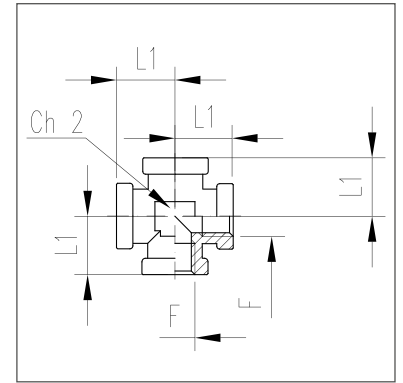

7705KV01

- BLOCCHETTI DI DISTRIBUZIONE
- DISTRIBUTION BLOCKS
- VERTEILERBLÖCKE
- BLOCS DE DISTRIBUTION

780

- ADATTATORI
- ADAPTORS
- VERBINDUNGSTUTZEN
- ADAPTATEURS

PART NUMBER	F	L1	Ch2
780 3	M12X1,5	18	19
780 5	M16X1,5	20,5	22

753/653

- ADATTATORI PASSAPARETE
- BULKHEAD ADAPTORS
- SCHOTTVEBINDUGSSTUTZENBLOCS
- ADAPTATEURS PASSE-CLOISON

Con ghiera 698 codice 753 / Senza ghiera 698 codice 653
 With locknut 698 code 753/ Without locknut 698 code 653
 Mit sechskantmutter 698: 753 / Ohne sechskantmutter 698: 753
 Avec contre-ecrou 698: 753 / Sans contre-ecrou 698: 753

PART NUMBER	M	F1	F2	L	L1	Ch1	Ch2
753 3GC14	M18X1,5	M12X1,5	G 1/4"	37	20	24	24
753 5GC18	M22X1,5	M16X1,5	G 1/8"	30	24	28	28
753 3	M18X1,5	M12X1,5	M12X1,5	26	20	22	24
753 5	M22X1,5	M16X1,5	M16X1,5	30	24	28	28
753 7	M28X1,5	M22X1,5	M22X1,5	31	24	32	36