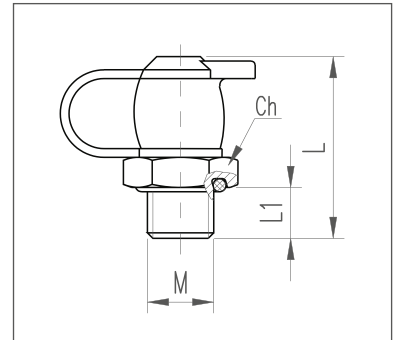

# RTC TOOLS

PART NUMBER	TUBE Ø	TUBE Ø	TUBE Ø
VARI UT006	6X4		
VARI UT008	8X6		
VARI UT010	10X7	10X7,5	10X8
VARI UT012	12X9		
VARI UT015	15X12	16X12	

# 790

- PRESA DI PRESSIONE PNEUMATICA
- TEST POINT
- PRÜFANSCHLÜSSE
- PRISE DE PRESSION PNEUMATIQUE

PART NUMBER	M	Ch	L	L1
790 1215	M12X1,5	18	39	9
790 1615	M16X1,5	22	37	9
790 2215	M22X1,5	28	37	9

# VFF

- PRESA DI PRESSIONE PNEUMATICA
- TEST POINT
- PRÜFANSCHLÜSSE
- PRISE DE PRESSION PNEUMATIQUE

PART NUMBER	F	Ch	L	L1
VFF 1215	M12X1,5	17	39	10
VFF 1615	M16X1,5	22	45	10,8
VFF 1815	M18X1,5	24	47	10,5
VFF 2215	M22X1,5	27	45	11