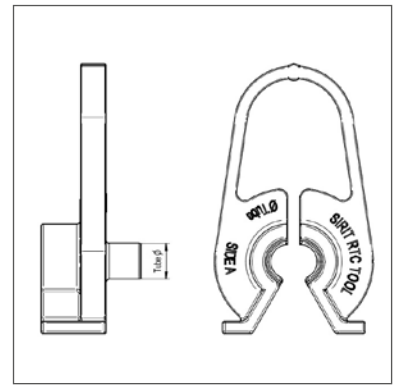

# RTC TOOLS

PART NUMBER	TUBE Ø	TUBE Ø	TUBE Ø
VARI UT006	6X4		
VARI UT008	8X6		
VARI UT010	10X7	10X7,5	10X8
VARI UT012	12X9		
VARI UT015	15X12	16X12	

# 790

- PRESA DI PRESSIONE PNEUMATICA
- TEST POINT
- PRÜFANSCHLÜSSE
- PRISE DE PRESSION PNEUMATIQUE

PART NUMBER	M	Ch	L	L1
790 1215	M12X1,5	18	39	9
790 1615	M16X1,5	22	37	9
790 2215	M22X1,5	28	37	9

# VFF

- PRESA DI PRESSIONE PNEUMATICA
- TEST POINT
- PRÜFANSCHLÜSSE
- PRISE DE PRESSION PNEUMATIQUE

PART NUMBER	F	Ch	L	L1
VFF 1215	M12X1,5	17	39	10
VFF 1615	M16X1,5	22	45	10,8
VFF 1815	M18X1,5	24	47	10,5
VFF 2215	M22X1,5	27	45	11