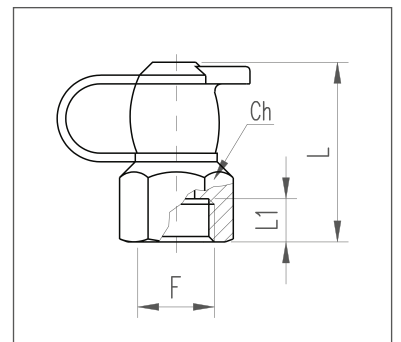

# RTC TOOLS

PART NUMBER	TUBE Ø	TUBE Ø	TUBE Ø
VARI UT006	6X4		
VARI UT008	8X6		
VARI UT010	10X7	10X7,5	10X8
VARI UT012	12X9		
VARI UT015	15X12	16X12	

# 790

- PRESA DI PRESSIONE PNEUMATICA
- TEST POINT
- PRÜFANSCHLÜSSE
- PRISE DE PRESSION PNEUMATIQUE

PART NUMBER	M	Ch	L	L1
790 1215	M12X1,5	18	39	9
790 1615	M16X1,5	22	37	9
790 2215	M22X1,5	28	37	9

# VFF

- PRESA DI PRESSIONE PNEUMATICA
- TEST POINT
- PRÜFANSCHLÜSSE
- PRISE DE PRESSION PNEUMATIQUE

PART NUMBER	F	Ch	L	L1
VFF 1215	M12X1,5	17	39	10
VFF 1615	M16X1,5	22	45	10,8
VFF 1815	M18X1,5	24	47	10,5
VFF 2215	M22X1,5	27	45	11