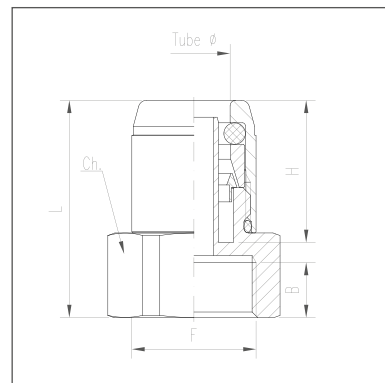

808

- TERMINALI FEMMINA
- STRAIGHT FEMALE TERMINAL
- GERADE AUFSCHRAUBSTECKVERBINDUNGEN
- RACCORDS FEMELLE

PART NUMBER	TUBE Ø	F	L	B	H	Ch
808 060401215	6X4	M12X1,5	33,5	10	19,8	18
808 060401615	6X4	M16X1,5	33,5	10	19,8	22
808 080601215	8X6	M12X1,5	34	10	20,5	18
808 080601615	8X6	M16X1,5	34	10	20,5	22
808 100701215	10X7	M12X1,5	38	10	24	20
808 100701615	10X7	M16X1,5	38	10	24	22
808 100801215	10X8	M12X1,5	38	10	24	20
808 100801615	10X8	M16X1,5	38	10	24	22
808 100751215	10X7,5	M12X1,5	38	10	24	20
808 100751615	10X7,5	M16X1,5	38	10	24	22
808 120901215	12X9	M12X1,5	38,5	10	25	22
808 120901615	12X9	M16X1,5	38,5	10	25	22
808 120902215	12X9	M22X1,5	39,5	11	25	28
808 151201615	15X12	M16X1,5	41,5	10	27	28
808 151202215	15X12	M22X1,5	41,5	11	27	28
808 161201615	16X12	M16X1,5	41,5	10	27	28
808 161202215	16X12	M22X1,5	41,5	11	27	28
808 181401615	18X14	M16X1,5	41,5	10	27	30
808 181402215	18X14	M22X1,5	41,5	11	27	30