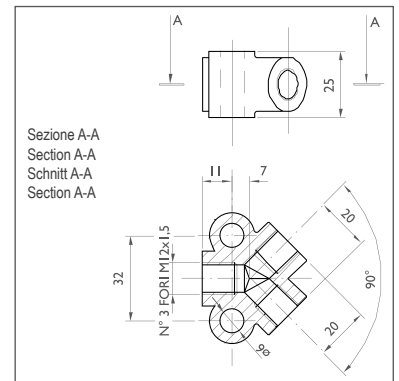

BLOCCHETTI DI DISTRIBUZIONE DISTRIBUTION BLOCKS - VERTEILERBLÖCKE - BLOCS DE DISTRIBUTION

- Blocchetto a 3 vie M12X1,5
- Distribution block with 3 holes M12X1,5
- Verteilerblock 3x Gewindelöcher M12X1,5
- Bloc à 3 voies M12X1,5

- Blocchetto a 5 vie M16X1,5
- Distribution block with 5 holes M16X1,5
- Verteilerblock 5x Gewindelöcher M16X1,5
- Bloc à 5 voies M16X1,5

- Blocchetto a 1 via M16X1,5+4 vie M12X1,5
- Distribution block with 1 hole M16X1,5 and 4 holes M12X1,5
- Verteilerblock 1x Gewindelöcher M16X1,5 + 4x Gewinde-löcher M12X1,5
- Bloc à 1 voies M16X1,5+ 4 voies M12X1,5

- Blocchetto a 1 via M16X1,5+8 vie M12X1,5
- Distribution block with 1 hole M16X1,5 + 8 holes M12X1,5
- Verteilerblock 1 Gewindelöcher M16X1,5 + 8 Gewindelöcher M12X1,5
- Bloc a 1 voie M16X1,5 + 8 voies M12X1,5