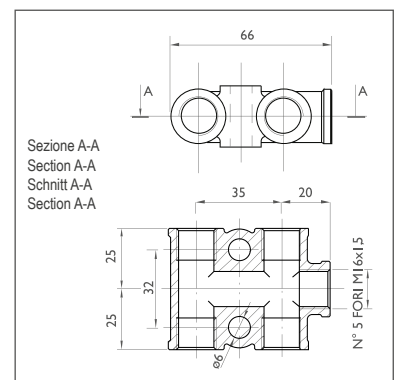

BLOCCHETTI DI DISTRIBUZIONE DISTRIBUTION BLOCKS - VERTEILERBLÖCKE - BLOCS DE DISTRIBUTION

- Blocchetto a 3 vie M12X1,5
- Distribution block with 3 holes M12X1,5
- Verteilerblock 3x Gewindelöcher M12X1,5
- Bloc à 3 voies M12X1,5

- Blocchetto a 5 vie M16X1,5
- Distribution block with 5 holes M16X1,5
- Verteilerblock 5x Gewindelöcher M16X1,5
- Bloc à 5 voies M16X1,5

- Blocchetto a 1 via M16X1,5+4 vie M12X1,5
- Distribution block with 1 hole M16X1,5 and 4 holes M12X1,5
- Verteilerblock 1x Gewindelöcher M16X1,5 + 4x Gewinde-löcher M12X1,5
- Bloc à 1 voies M16X1,5+ 4 voies M12X1,5

- Blocchetto a 1 via M16X1,5+8 vie M12X1,5
- Distribution block with 1 hole M16X1,5 + 8 holes M12X1,5
- Verteilerblock 1 Gewindelöcher M16X1,5 + 8 Gewindelöcher M12X1,5
- Bloc a 1 voie M16X1,5 + 8 voies M12X1,5