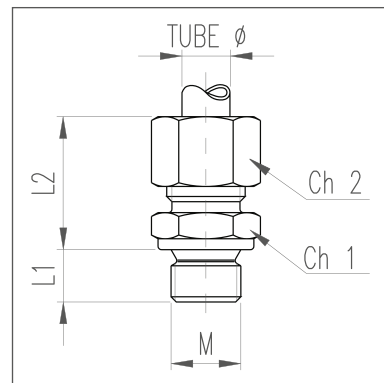

- TERMINALE DIRITTO
- MALE CONNECTOR
- GERADE EINSCHRAUBVERSCHRAUBUNG
- RACCORD DROIT

PART NUMBER	TUBE Ø	M	Ch1	Ch2	L1	L2
DMM 061010LACA	6	M10X1	14	14	8	23
DMM 061215LACA	6	M12X1,5	17	14	12	24,5
DMM 061615LACA	6	M16X1,5	22	14	12	23,5
DMM 062215LACA	6	M22X1,5	27	14	12	23,5
DMM 081010LACA	8	M10X1	14	17	8	23,5
DMM 081215LACA	8	M12X1,5	17	17	12	25
DMM 081615LACA	8	M16X1,5	22	17	12	24
DMM 082215LACA	8	M22X1,5	27	17	12	24
DMM 101215LACA	10	M12X1,5	17	19	12	26
DMM 101615LACA	10	M16X1,5	22	19	10	23
DMM 102215LACA	10	M22X1,5	27	19	12	25
DMM 121215LACA	12	M12X1,5	19	22	12	25,5
DMM 121615LACA	12	M16X1,5	22	22	12	27
DMM 122215LACA	12	M22X1,5	27	22	12	24,5
DMM 141615LACA	14	M16X1,5	22	24	12	28
DMM 142215LACA	14	M22X1,5	27	24	12	28,5
DMM 151615LACA	15	M16X1,5	22	27	12	27
DMM 152215LACA	15	M22X1,5	27	27	12	29
DMM 152615LACA	15	M26X1,5	32	27	16	30
DMM 161615LACA	16	M16X1,5	22	27	12	27
DMM 162215LACA	16	M22X1,5	27	27	12	29
DMM 162615LACA	16	M26X1,5	32	27	16	30
DMM 182215LACA	18	M22X1,5	27	32	14	31
DMM 182615LACA	18	M26X1,5	32	32	16	32
DMM 202215LACA	20	M22X1,5	27	32	14	32
DMM 202615LACA	20	M26X1,5	32	32	16	33