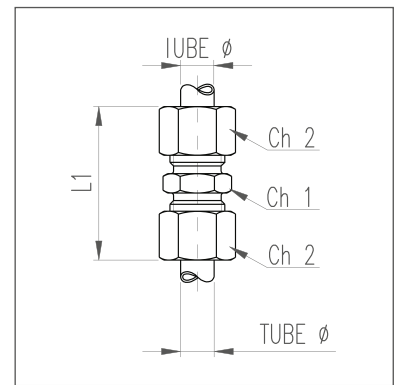

GID

- GIUNTO DIRITTO INTERMEDIO
- UNION
- GERADE VERSCHRAUBUNG
- JOINT DROIT INTERMEDIAIRE

PART NUMBER	TUBE Ø	Ch1	Ch2	L1	Ch3	L1
GID 06LACA	6	12	14	39	17	41,5
GID 08LACA	8	14	17	40	19	42
GID 10LACA	10	17	19	42	19	42
GID 12LACA	12	19	22	43	19	42
GID 15LACA	15	24	27	46	22	42
GID 16LACA	16	24	27	46	22	42
GID 18LACA	18	27	32	48	24	41,5
GID 20LACA	20	27	32	50	24	41,5

IDP

- GIUNTO DIRITTO PASSAPARATIA
- BULKHEAD UNION
- GERADE SCHOTTVERSCHRAUBUNG
- JOINT DROIT PASSE-CLOISON

PART NUMBER	TUBE Ø	Ch1	Ch2	Ch3	L1	L2
IDP 06LACA	6	17	14	17	22	42
IDP 08LACA	8	19	17	19	23	42
IDP 10LACA	10	22	19	22	25	43
IDP 12LACA	12	24	22	24	25	44
IDP 15LACA	15	27	27	28	27	46
IDP 16LACA	16	27	27	28	27	46
IDP 18LACA	18	32	32	36	33	49
IDP 20LACA	20	32	32	36	31	51