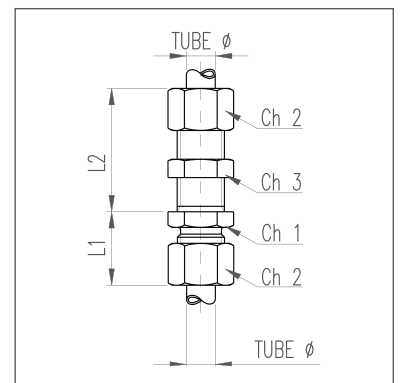

GID

- GIUNTO DIRITTO INTERMEDIO
- UNION
- GERADE VERSCHRAUBUNG
- JOINT DROIT INTERMEDIAIRE

PART NUMBER	TUBE Ø	Ch1	Ch2	L1	Ch3	L1
GID 06LACA	6	12	14	39	17	41,5
GID 08LACA	8	14	17	40	19	42
GID 10LACA	10	17	19	42	19	42
GID 12LACA	12	19	22	43	19	42
GID 15LACA	15	24	27	46	22	42
GID 16LACA	16	24	27	46	22	42
GID 18LACA	18	27	32	48	24	41,5
GID 20LACA	20	27	32	50	24	41,5

IDP

- GIUNTO DIRITTO PASSAPARATIA
- BULKHEAD UNION
- GERADE SCHOTTVERSCHRAUBUNG
- JOINT DROIT PASSE-CLOISON

PART NUMBER	TUBE Ø	Ch1	Ch2	Ch3	L1	L2
IDP 06LACA	6	17	14	17	22	42
IDP 08LACA	8	19	17	19	23	42
IDP 10LACA	10	22	19	22	25	43
IDP 12LACA	12	24	22	24	25	44
IDP 15LACA	15	27	27	28	27	46
IDP 16LACA	16	27	27	28	27	46
IDP 18LACA	18	32	32	36	33	49
IDP 20LACA	20	32	32	36	31	51