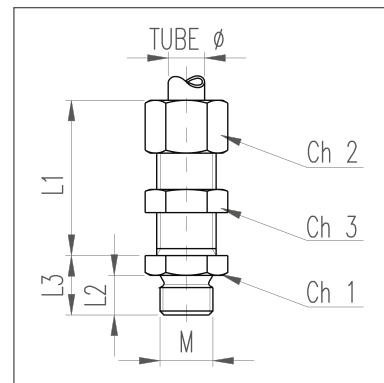

PDM

- TERMINALE PASSAPARETE DIRITTO
- BULKHEAD MALE CONNECTOR
- GERADE SCHOTT-EINSCHRAUBVERSCHRAUBUNG
- RACCORD PASSE-CLOISON DROIT

PART NUMBER	TUBE Ø	M	Ch1	Ch2	Ch3	L1	L2	L3
PDM 061215LACA	6	M12X1,5	17	14	17	41,5	12	17
PDM 081215LACA	8	M12X1,5	17	17	19	42	12	17
PDM 081615LACA	8	M16X1,5	22	17	19	42	12	18
PDM 082215LACA	8	M22X1,5	27	17	19	42	12	20
PDM 101615LACA	10	M16X1,5	22	19	22	42	12	18
PDM 102215LACA	10	M22X1,5	27	19	22	42	12	20
PDM 121615LACA	12	M16X1,5	22	22	24	41,5	12	20
PDM 122215LACA	12	M22X1,5	27	22	24	41,5	12	20
PDM 152215LACA	15	M22X1,5	27	27	28	46	12	20
PDM 162215LACA	16	M22X1,5	27	27	28	46	12	20